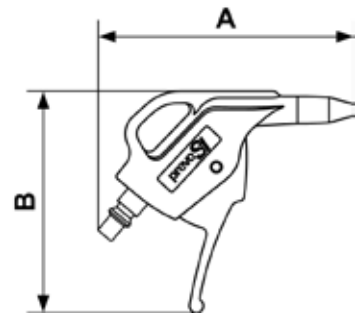

PREVOS1 BLASPISTOLEN - PROFIL ARO 210 - 6 MM

prevoS1 Blaspistole mit gerader
kratzfester Düse
Profil : ARO 210

Buse Gerade	Force de soufflage - EU 286 (G)	Durchfluß bei 6 bar 2.5 (BAR)	Max. Betriebsdruck 12	Material Polyamid
-----------------------	---	---	---------------------------------	-----------------------------

Art. Nr	Durchfluß bei 6 bar (l/min)	Geräuschpegel (DBA)	Länge (m)	Abm. A (mm)	Abm. B (mm)
ABG 06PRE	230	85	0.047	112	97